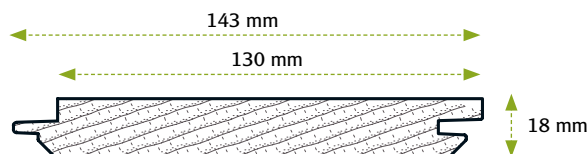

BARDAGE RED CEDAR CLEAR 2

Un rendu exceptionnel pour
vos habillages extérieurs

maison

garage

collectivité

extension

CARACTÉRISTIQUES

- Red Cedar Clear 2 RL4 profil chanfrein
- Épaisseur 18 mm
- Largeur 143 mm
- Couverture utile 130 mm
- Petites longueurs : 1,25 / 1,55 / 1,85 / 2,15 m
- Longueurs utiles 1,18 / 1,48 / 1,78 / 2,08 m

AVANTAGES

- Simple à poser
- Se pose par 1 personne
- Facile à transporter

DIMENSIONS	CONDITIONNEMENT
18 x 130 mm / Longueur 1,25 m	245 pcs par palette Sous film par 5 pcs 1 longueur par palette
18 x 130 mm / Longueur 1,55 m	
18 x 130 mm / Longueur 1,85 m	
18 x 130 mm / Longueur 2,15 m	