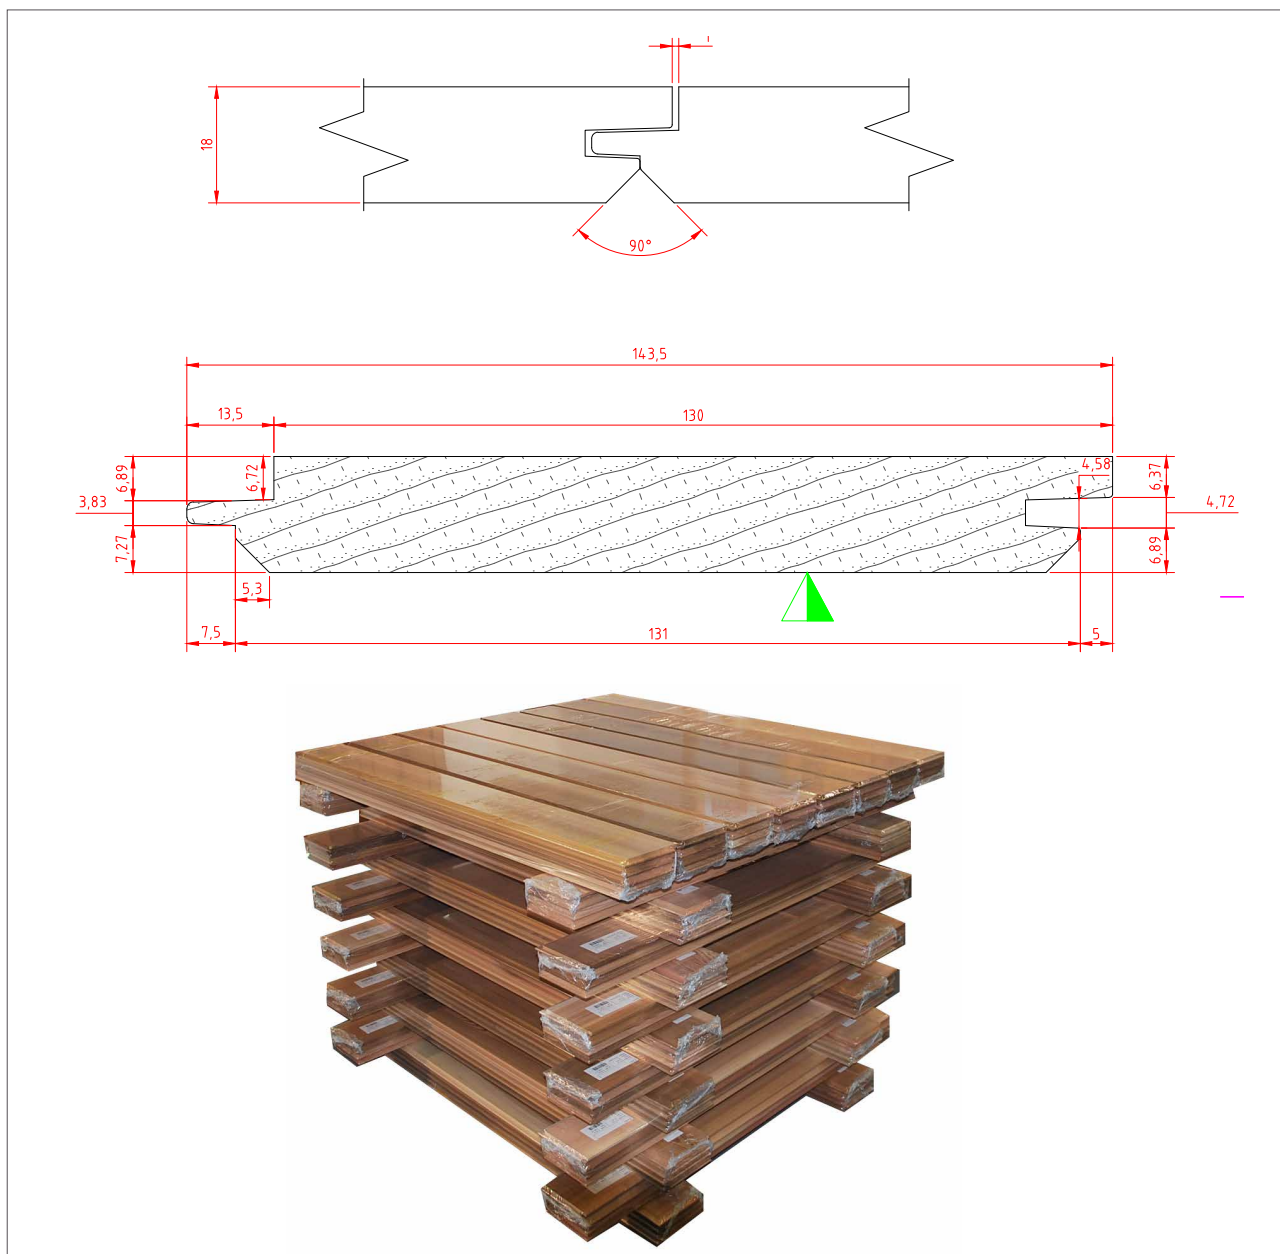

BARDAGE RED CEDAR CLEAR 2

— Votre distributeur NeboCEDAR : —

NEBOPAN, 1er groupe de spécialistes indépendants en bois, panneaux et dérivés, propose NeboCEDAR, une gamme spécialement étudiée pour répondre aux principales attentes du marché.